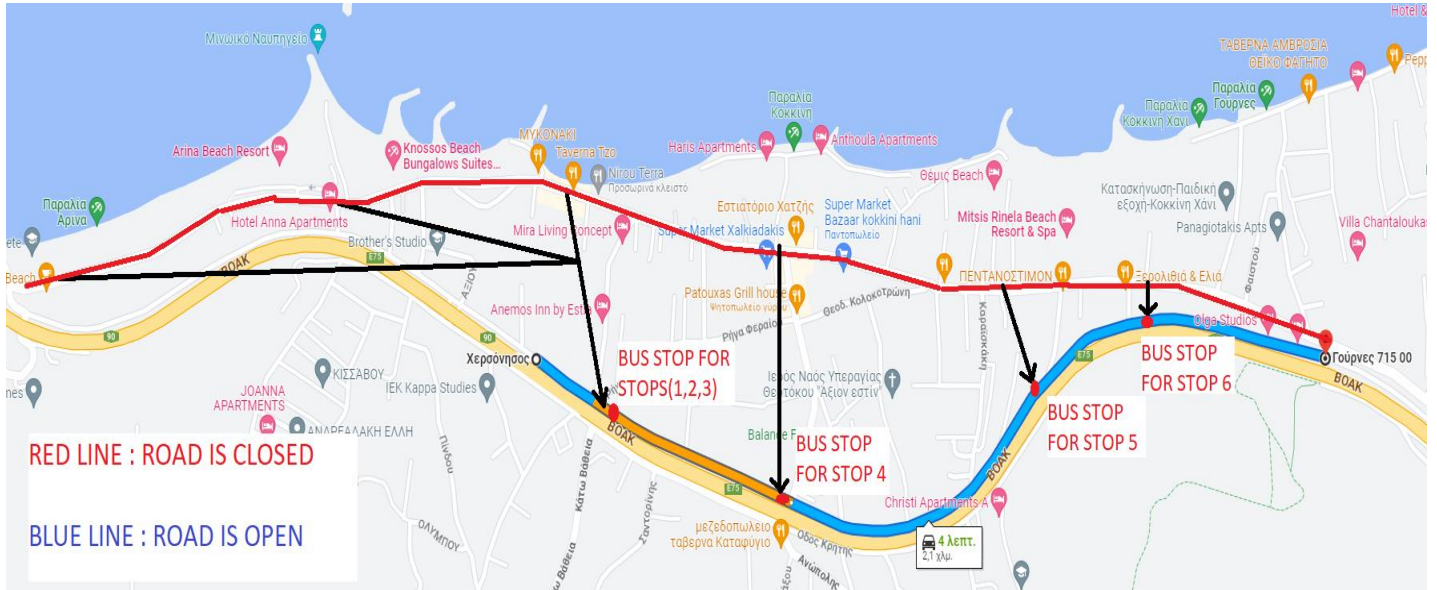

ΚΤΕΛ ΗΡΑΚΛΕΙΟΥ-ΛΑΣΙΘΙΟΥ Α.Ε.
ΛΕΩΦΟΡΟΣ ΙΚΑΡΟΥ 9
ΑΡ.Μ.Α.Ε. 55242/70/Β/03/62
Τηλ. 2810 246530 fax: 2810 246539
e-mail: info@ktelherlas.gr

Ηράκλειο 17/3/2023

Δ Ε Λ Τ Ι Ο Τ Υ Π Ο Υ

Σας ενημερώνουμε ότι τα δρομολόγια από και προς Μάλια - Άγιο Νικόλαο δεν θα εξυπηρετούν τις στάσεις **No.1** (παραλία Αρίνα), **No.2** (Ξενοδοχείο Αρίνα), **No.3** (Κονάκι), **No 4** (Χατζή), **No 5** (Ξενοδοχείο RINELLA), **No.6** (Ξενοδοχείο HELIOS) και **No.7** λόγω των έργων που εκτελούνται. Οι στάσεις 3,4,5,6 και 7 θα εξυπηρετούνται από τον παράλληλο της εθνικής.